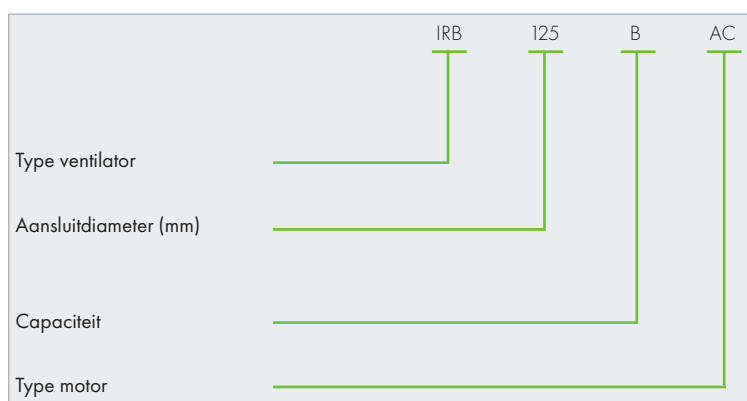

LUCHTHOEVEELHEDEN

Type	Luchthoeveelheid (m³/h)														
	0 Pa	50 Pa	100 Pa	150 Pa	200 Pa	250 Pa	300 Pa	350 Pa	400 Pa	450 Pa	500 Pa	550 Pa	600 Pa	650 Pa	700 Pa
IRB 125 B	400	360	330	290	250	210	165	120	60						
IRB 160 B	450	400	360	310	280	230	180	130	60						
IRB 200 A	760	700	630	545	450	350	235	100							
IRB 200 B	950	900	850	800	745	680	610	530	440	310	155				
IRB 250 B	1050	950	890	820	750	680	615	535	460	340	200				
IRB 315 B	2100	1920	1750	1560	1335	1050	700	200							
IRB 355 B	2310	2150	1950	1730	1500	1205	805	210							
IRB 355 D	2910	2775	2605	2425	2210	1980	1730	1400	1000	375					
IRB 400 E	4260	4125	3940	3750	3570	3365	3160	2940	2680	2370	1980	1490	780	100	
IRB 500 E	6410	6170	5925	5700	5440	5200	4940	4700	4410	4070	3590	3015	2340	1405	480

TECHNISCHE GEGEVENS

Type	Spanning (V)	Vermogen (W)	Stroom (A)	Max. luchttemperatuur (°C)	Toerental (rpm)	Geluidsdruk niveau op 3m (dB(A))
IRB 125 B	1 x 230	61	0.26	80	2590	37
IRB 160 B	1 x 230	59	0.26	80	2580	37
IRB 200 A	1 x 230	105	0.46	75	2520	45
IRB 200 B	1 x 230	160	0.7	65	2700	48
IRB 250 B	1 x 230	165	0.71	65	2690	46
IRB 315 B	3 x 400	215	0.44	80	1350	47
IRB 355 B	3 x 400	228	0.45	80	1340	49
IRB 355 D	3 x 400	397	0.8	60	1340	52
IRB 400 E	3 x 400	739	2.28	60	1440	53
IRB 500 E	3 x 400	1130	2.58	80	1371	58

VERKLARING PRODUCTCODE

IRB 125 B AC