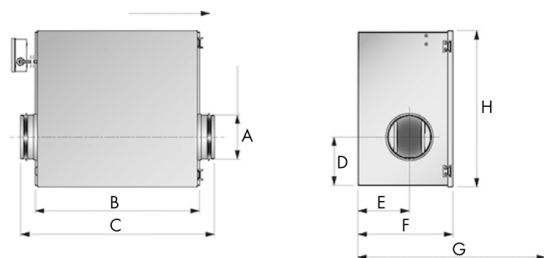

IRB AC BOXVENTILATOREN

TYPE: IRB AC

IRB AC

Compacte boxventilator met ronde aansluiting en achterover gebogen schoepen. Voorzien van 50mm warmte- en geluidsisolatie. Beschikbaar in diameters van 125 t/m 500 mm.

- Voorzien van 50mm thermische en akoestische isolatie
- Zeer laag geluidsniveau
- Eenvoudig toerenregelbaar met diverse Inatherm regelapparatuur
- Compacte ventilator

OMSCHRIJVING: IRB AC

De IRB-AC kanaalventilator heeft een geluiddempende omkasting en is voorzien van ronde aansluitingen op het kanaal. De ventilator beschikt over een sterke behuizing van gegalvaniseerd staal en 50 mm warmte- en geluidsisolatie. De ventilator is voorzien van een waaijer met achterover gebogen schoepen en beschikt over een AC-motor. Daarnaast is de IRB-AC eenvoudig toerenregelbaar en beschikbaar in diameters van 125 tot 500 mm. Capaciteit tot 6.400 m³/h.

MAATVOERING

Type	ØA (mm)	B (mm)	C (mm)	D (mm)	E (mm)	F (mm)	G (mm)	H (mm)	kg
IRB 125 B	125	460	543	136	144	266	570	438	11.6
IRB 160 B	160	460	545	136	152	266	570	438	11.7
IRB 200 A	200	616	702	160	177	308	781	507	19
IRB 200 B	200	616	702	160	177	308	781	507	19.7
IRB 250 B	250	658	744	183	228	410	908	608	33.4
IRB 315 B	315	763	849	218	251	463	1081	708	43.4
IRB 355 B	355	763	840	240	276	513	1131	708	45.1
IRB 355 D	355	763	840	240	276	513	1131	708	46.7
IRB 400 E	400	908	995	261	304	567	1319	808	68.4
IRB 500 E	500	1033	1110	312	361	681	1569	908	89.2