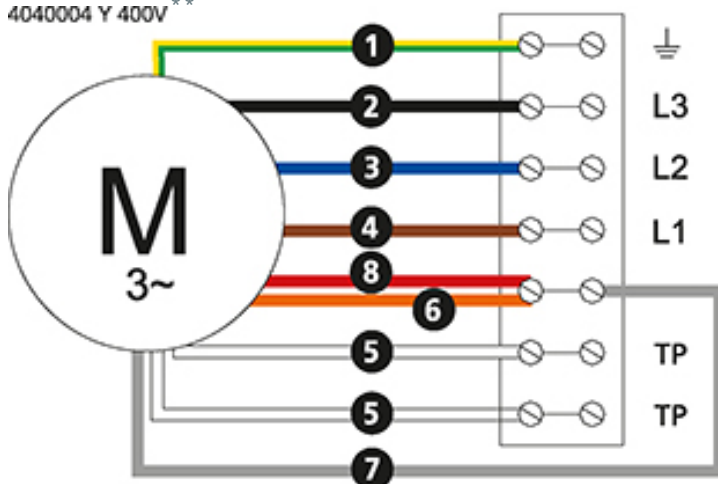

VENTILATOREN

VENTILATOREN | SERIE IRB AC

AANSLUITSCHEMA IRB AC

4040001 **

*Geschikt voor:

IRB 125 B   IRB 200 B
IRB 160 B   IRB 250 B
IRB 200 A

- **(M)** = Fan Motor
- **(M1)** = Fan Motor
- **(M2)** = Fan Motor
- **(M3)** = Rotor Motor
- **1** = Yellow/Green
- **2** = Black
- **3** = Blue
- **4** = Brown
- **5** = White
- **6** = Orange
- **7** = Grey
- **8** = Red
- **9** = Green
- **10** = Violet
- **11** = Quick switch
- **12** = Yellow

4040004 Y 400V **

4040003 Δ 230V **

**Geschikt voor:

IRB 315 B   IRB 400 E
IRB 355 B   IRB 500 E
IRB 355 D

Uitgebreide technische gegevens op aanvraag.
Technische Catalogus 2024 | Constructiewijzigingen voorbehouden