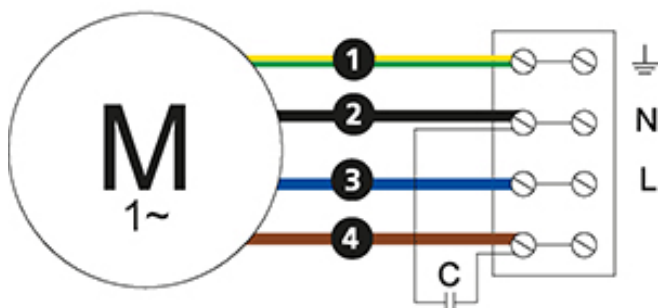

- Voorzien van 50mm thermische en akoestische isolatie
- Zeer laag geluidsniveau
- Eenvoudig toerenregelbaar met diverse Inatherm regelapparatuur
- Compacte ventilator

OMSCHRIJVING: IRB AC

De IRB-AC kanaalventilator heeft een geluiddempende omkasting en is voorzien van ronde aansluitingen op het kanaal. De ventilator beschikt over een sterke behuizing van gegalvaniseerd staal en 50 mm warmte- en geluidsisolatie. De ventilator is voorzien van een waaijer met achterover gebogen schoepen en beschikt over een AC-motor. Daarnaast is de IRB-AC eenvoudig toerenregelbaar en beschikbaar in diameters van 125 tot 500 mm. Capaciteit tot 6.400 m³/h.

TECHNISCHE GEGEVENS

Type	Spanning (V)	Vermogen (W)	Stroom (A)	Max. luchttemperatuur (°C)	Toerental (rpm)	Geluidsdruk niveau op 3m (dB(A))
IRB 125 B	1 x 230	61	0.26	80	2590	37
IRB 160 B	1 x 230	59	0.26	80	2580	37
IRB 200 A	1 x 230	105	0.46	75	2520	45
IRB 200 B	1 x 230	160	0.7	65	2700	48
IRB 250 B	1 x 230	165	0.71	65	2690	46
IRB 315 B	3 x 400	215	0.44	80	1350	47
IRB 355 B	3 x 400	228	0.45	80	1340	49
IRB 355 D	3 x 400	397	0.8	60	1340	52
IRB 400 E	3 x 400	739	2.28	60	1440	53
IRB 500 E	3 x 400	1130	2.58	80	1371	58

VERKLARING PRODUCTCODE

IRB 125 B AC

VENTILATOREN

VENTILATOREN | SERIE IRB AC

AANSLUITSCHEMA IRB AC

4040001 **

*Geschikt voor:

IRB 125 B IRB 200 B
 IRB 160 B IRB 250 B
 IRB 200 A

- (M)** = Fan Motor
- (M1)** = Fan Motor
- (M2)** = Fan Motor
- (M3)** = Rotor Motor
- 1** = Yellow/Green
- 2** = Black
- 3** = Blue
- 4** = Brown
- 5** = White
- 6** = Orange
- 7** = Grey
- 8** = Red
- 9** = Green
- 10** = Violet
- 11** = Quick switch
- 12** = Yellow