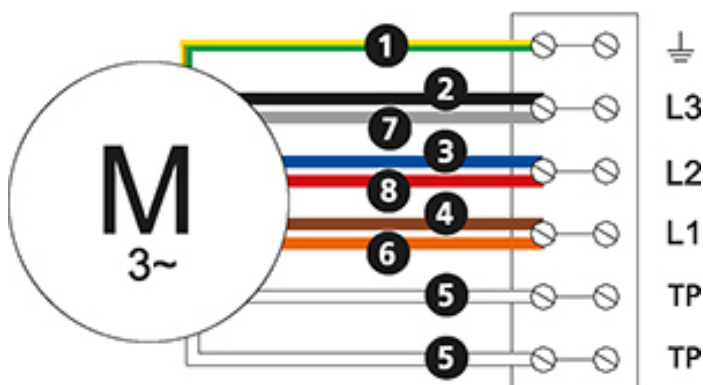

4040003 Δ 230V **